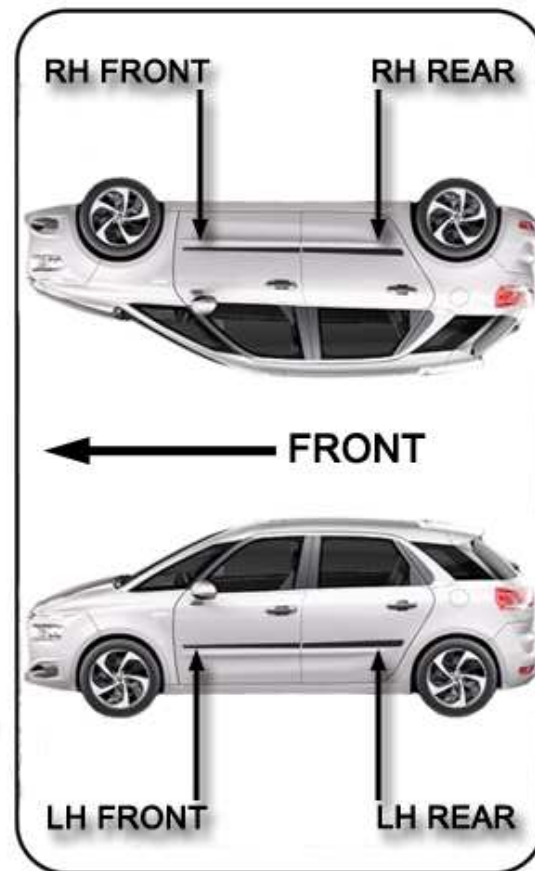

Citroën C4 Picasso 2013↑

PU Side Mouldings

Degrease/entlatten/degraisser/ontvetten
Alcohol/Alkohol/Alcool/Alcohol

1

20-40 °C

2

3

4

48h

5

ledere cm goed aandrukken !!
Press very carefully every cm !!
Sehr fest andrucken jeden cm !!