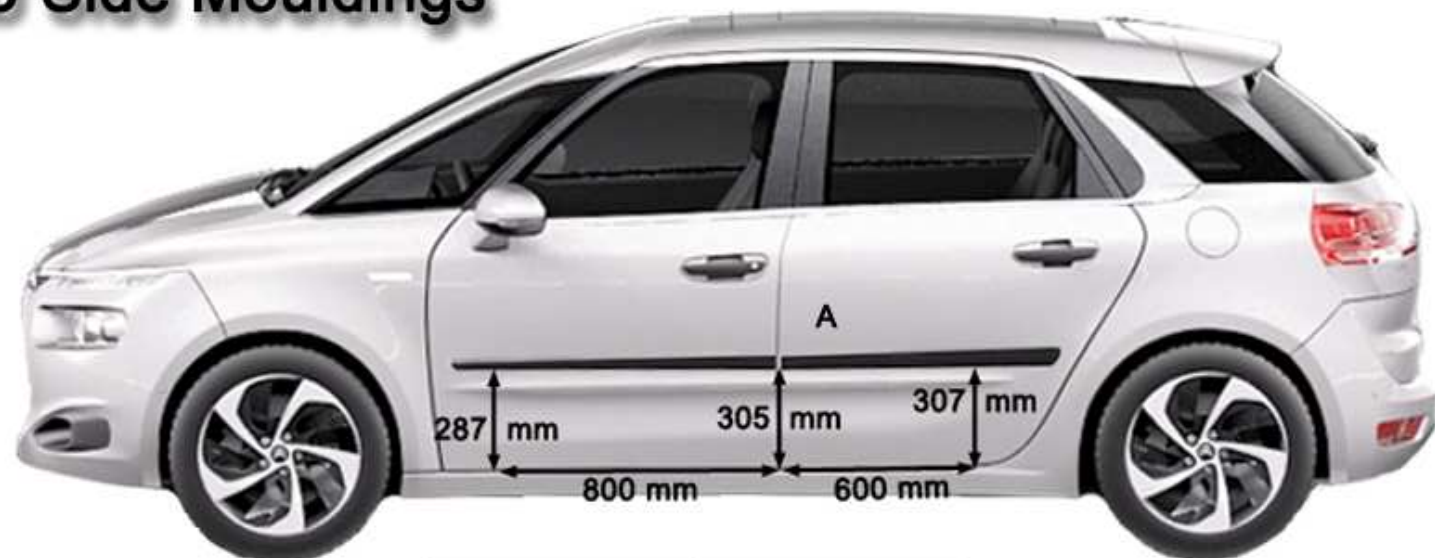

Citroën C4 Picasso 2013↑

PU Side Mouldings

Degrease/entlatten/degraisser/ontvetten
Alcohol/Alkohol/Alcool/Alcohol

1

20-40 °C

2

3

4